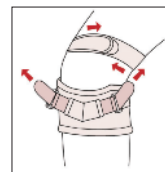

足くび安心

申込番号 4905

¥2,100 (本体価格¥2,000)

●サイズ(足・靴のサイズ):M(22~24cm)・L(25~27cm) ※左右共通 ●素材:ポリエステル・ナイロン・レーヨン・ポリウレタン・ポリプロピレン・綿
<27-114-02.03>

ココが Point

テーピング効果で、歩行や階段の上り下りなどの不安を解消

足が前へ出る動きをサポート

痛みなどを遠赤外線効果で緩和
階段の上り下りなどの不安を解消

ベージュ

ブラック

ベルトを引っ張りテープで止めるだけ

遠赤外線 of ツボ刺激で
心地良く芯から温めます
ひざや足首の関節の不快感や疲労をテーピング効果でサポートします。ひざタイプは歩行時や立ち座り時の動きをサポートし、足首タイプはつま先が下がりにくいようにすることでつまずきを予防します。

ひと言メモ 膝の痛みで動かずにいると、筋肉の衰えから関節の負担がさらに増えます。医師と相談し適度な運動を。