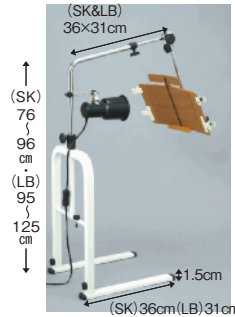

15kgまで耐えられる
丈夫なテーブル

板バネ式で
簡単に高さ調節

SL (8.5cm)

SLII (5.0cm)
ボールキャスター付き

② 睦三

ベッドサイドテーブル SL

申込番号 3053

¥18,900 (本体価格¥18,000)

●サイズ: テーブル / 幅76×奥行38cm、
架台 / 幅77×奥行39×高さ71~114cm

ベッドサイドテーブル SLII

申込番号 436139

¥21,000 (本体価格¥20,000)

●サイズ: テーブル / 幅76×奥行38cm、
架台 / 幅76×奥行39×高さ67~110cm
<27-010-11>

ベッドでの食事や
趣味、作業に便利
使いやすい高さに簡単に調節でき
るベッドサイドテーブルです。キャス
ター付きなので、移動も簡単です。

文庫本から週刊誌サイ
ズ(A4見開き)までセット
できます

電球形蛍光灯

ライト付き

① リザウンド
読書スタンド

SK (布団用) 申込番号 978008

¥16,800 (本体価格¥16,000)

LB (床立ち用) 申込番号 978007

¥18,900 (本体価格¥18,000)

●重量: (SK) 3.1kg (LB) 4kg

※(SK)タイプご利用の場合は必ず、リク
ライニングのスイッチを切ってください。
<27-010-08>

楽な姿勢のまま
読書を楽しめます
目や腕が疲れにくいので、横になっ
て長時間の読書をするのに最適。正
面でも横向きでも使用できます。

ココが
Point
ベッドサイドレールと
可動式アームが一体可
テレビを見やすい位置に
ワンタッチで動かせる

③ キシ・エンジニアリング
ユニバーサルアーム
ベッドサイドレール(標準タイプ)

申込番号 714003

¥93,450 (本体価格¥89,000)

●サイズ: 幅12×奥行100×高さ102cm
●設置モニター: 13~15インチ ●電源:
AC100V

※ベッドとテレビの種類によっては、取り付
けられないものもあります。
<27-010-09>

テレビを見やすい位置に動か
せる、ベッド取り付け型のアーム
です。テレビの向きや高さを調
度良い角度にして手を放せば
固定されるので、調整はとって
も簡単。ロックなどのひと手間
がいらず、軽い力で動かせるの
で、どなたでも簡単に利用でき
ます。アームに設置できるテレ
ビモニター(別売)は13~15イン
チと、ベッドサイドに置くには
ちょうど良い大きさです。反射
や映り込みが気になる方、楽な
姿勢でテレビを楽しみたい方に
おすすめの商品です。

軽い力で見やすい位置にテレビを移動

ひと言メモ 電動ベッドにはその機能を損なわない便利グッズや小物をご使用ください。