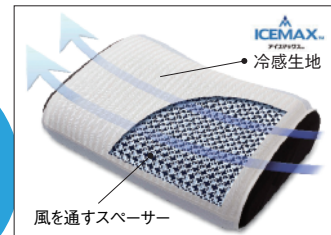

●材質:本体／(センター)低反発ウレタン
フォーム、(両サイド)ウレタンフォーム、カバ
ー:綿、ポリエステル●サイズ:幅56×奥行
き32×高さ10cm
<27-013-10>

医師が考えた形状と素材で
心地よい眠りをサポートします
首は神経や血管が集中するとても大切な
部分です。その首・肩を中心のネックパッド
でサポートすることで、入眠時のストレスを
軽減し、快適な睡眠を促します。

◎シリーズ商品 ▶P145 に同じ素材のマットレスを掲載しています

頭・首・肩をやわらかく支える
天然ゴム製の快眠枕
深い眠りには、正しい睡眠姿勢と無理
なく寝返りが打てることが重要なポイン
トです。柔らかく硬すぎない特有の弾力
性と安定感で、快眠を促します。

ローズ ライトブルー

ココが Point

アジャスター
で枕を固定

付属のベルトでベッド
の裏側に枕を固定
します

ベッド固定式

④ウェルファン
楽ちんカバー(2枚組)

申込番号 548

¥2,940 (本体価格¥2,800)

<27-013-12>

ベッドに固定して
背上げ時にもズレない枕カバー
「ずれ落ちた枕を元に戻すのは大変」とお
悩みの方の声から生まれました。大きな人、
小さな人にも高さ調節が簡単にできます。

◎シリーズ商品 ▶P148 に同じ素材のシーツを掲載しています

ココが Point

風が通って熱が
こもりにくい
スペーサー構造

ひも式

③アテックス
ピローカバーそよ

申込番号 632026

¥2,980 (本体価格¥2,838)

●材質:表生地／アイスマックス、内部／
軟質ポリエチレン(スペーサー)
※枕は付属していません
<27-013-11>

ひんやり冷感生地の枕カバーで
熱帯夜もぐっすり眠れます
冷感生地と風を通すスペーサーの内部構
造で、寝汗をかいても快適&ドライな寝心
地です。夏の寝苦しい夜の強い見方になっ
てくれます。

ひと言メモ マットレスを洗淨するのは大変ですが、シーツやパッド、枕カバーをまめに洗濯すると清潔にお使いいただけます。