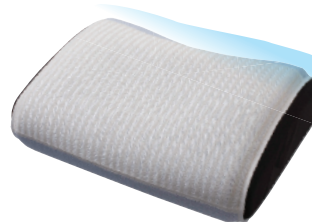

●材質:本体／(センター)低反発ウレタン
フォーム、(両サイド)ウレタンフォーム、カバ
ー:綿、ポリエステル●サイズ:幅56×奥行
き32×高さ10cm
<27-013-10>

医師が考えた形状と素材で
心地よい眠りをサポートします
首は神経や血管が集中するとても大切な
部分です。その首・肩を中心のネックパッド
でサポートすることで、入眠時のストレスを
軽減し、快適な睡眠を促します。

◎シリーズ商品 ▶P145 に同じ素材のマットレスを掲載しています

頭・首・肩をやわらかく支える
天然ゴム製の快眠枕
深い眠りには、正しい睡眠姿勢と無理
なく寝返りが打てることが重要なポイン
トです。柔らかく硬すぎない特有の弾力
性と安定感で、快眠を促します。

ローズ ライトブルー

ココが Point

アジャスター
で枕を固定

付属のベルトでベッド
の裏側に枕を固定
します

ベッド固定式

④ウェルファン
楽ちんカバー(2枚組)

申込番号 548

¥2,940 (本体価格¥2,800)

<27-013-12>

ベッドに固定して
背上げ時にもズレない枕カバー
「ずれ落ちた枕を元に戻すのは大変」とお
悩みの方の声から生まれました。大きな人、
小さな人にも高さ調節が簡単にできます。

◎シリーズ商品 ▶P148 に同じ素材のシーツを掲載しています

ココが Point

風が通って熱が
こもりにくい
スペーサー構造

ひも式

③アテックス
ピローカバーそよ

申込番号 632026

¥2,980 (本体価格¥2,838)

●材質:表生地／アイスマックス、内部／
軟質ポリエチレン(スペーサー)
※枕は付属していません
<27-013-11>

ひんやり冷感生地の枕カバーで
熱帯夜もぐっすり眠れます
冷感生地と風を通すスペーサーの内部構
造で、寝汗をかいても快適&ドライな寝心
地です。夏の寝苦しい夜の強い見方になっ
てくれます。

ひと言メモ マットレスを洗淨するのは大変ですが、シーツやパッド、枕カバーをまめに洗濯すると清潔にお使いいただけます。