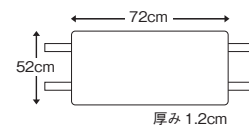

¥2,940 (本体価格¥2,800)

<27-013-12>

ベッドに固定して
背上げ時にもズレない枕カバー
「ずれ落ちた枕を元に戻すのは大変」とお
悩みの方の声から生まれました。大きな人、
小さな人にも高さ調節が簡単にできます。

◎シリーズ商品 ▶P148 に同じ素材のシーツを掲載しています

ココが Point

風が通って熱が
こもりにくい
スペーサー構造

ひも式

③アテックス
ピローカバーそよ