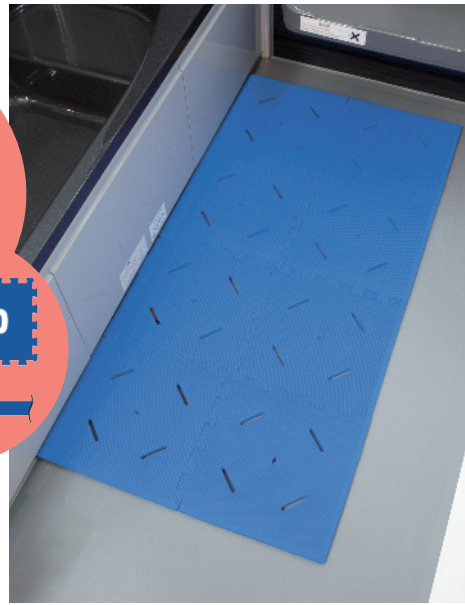

必要な場所で必要な大きさに。滑りやすい場所に最適な衝撃を吸収するクッション素材です