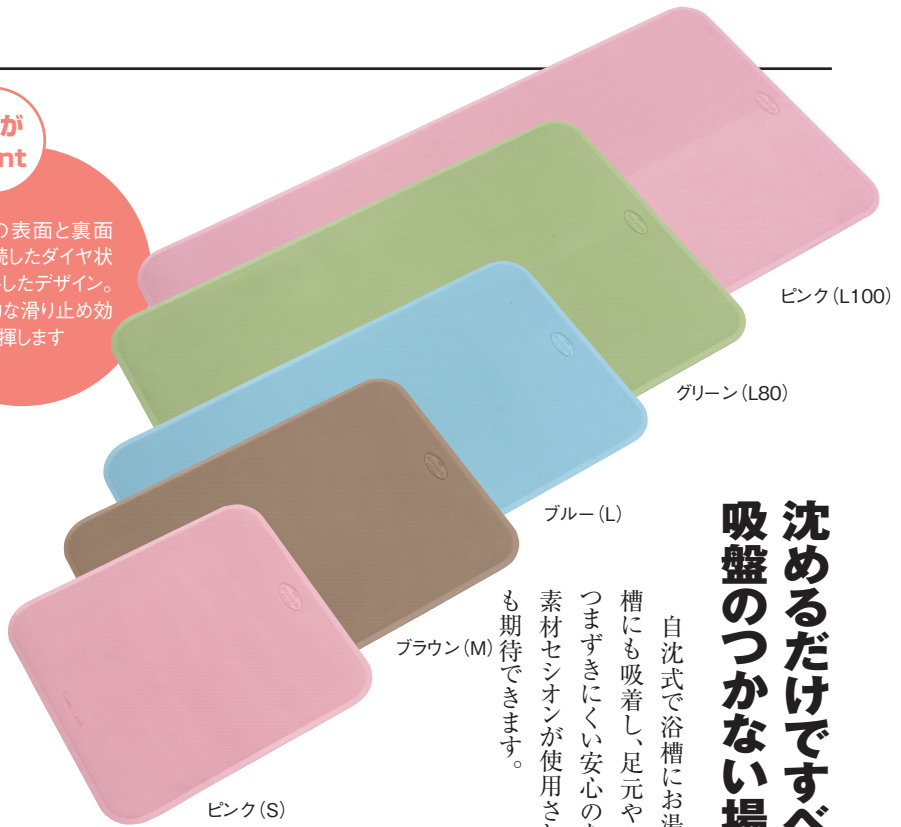

特殊なダイヤカットがあらゆる浴槽で滑り止め効果を発揮

ココが Point

マットの表面と裏面を、連続したダイヤ状にカットしたデザイン。驚異的な滑り止め効果を発揮します

①シンエイテクノダイヤタッチ

申込番号 462001

S ¥4,200 (本体価格¥4,000)

M ¥5,200 (本体価格¥4,953)

L ¥5,500 (本体価格¥5,239)

L80 ¥9,240 (本体価格¥8,800)

L100 ¥11,550 (本体価格¥11,000)

●S:幅38×奥行き40×厚さ0.3cm・M:幅38×奥行き55×厚さ0.3cm・L:幅38×奥行き70×厚さ0.3cm・L80:幅50×奥行き80×厚さ0.3cm・L100:幅50×奥行き100×厚さ0.3cm  
<27-132-01>

ピンク(L100)

グリーン(L80)

ブルー(L)

ブラウン(M)

ピンク(S)

マットと床の段差がなめらかなのでつまずきにくい設計です

L80とL100には穴開きタイプもあります

ベッドからの立ち上がりにも便利です

自沈式で浴槽にお湯を張った後でも、またどんな素材の浴槽にも吸着し、足元やお尻のすべりを防ぎます。マットの縁はつまずきにくい安心のなめらかカットで、さらに素材には特殊素材セシオンが使用されているので、リラククス効果・温浴効果も期待できます。

沈めるだけですべり止め吸盤のつかない場所にもおすすめです

C(2枚組) ¥3,255 (本体価格¥3,100)

●寸法:幅36×奥行き28cm  
<27-133-01、02>

ズレにくく、お湯の中でもシワになりにくい肌触りはなめらかなでも高いすべり止め効果を発揮

浴槽内での足元やお尻の滑りを防ぐマットです。マットの表面にはなだらかで、滑り止め効果に優れたシボ加工を施しました。裏面は、円弧状の吸盤で底面に吸着。マットが横滑りしない安全設計です。

たくさんさんの吸盤で浴槽に吸着足元・お尻の滑りを防止