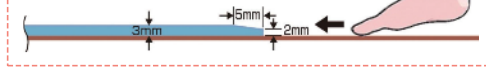

特殊なダイヤカットがあらゆる浴槽で滑り止め効果を発揮

ココが Point

マットの表面と裏面を、連続したダイヤ状にカットしたデザイン。驚異的な滑り止め効果を発揮します

①シンエイテクノダイヤタッチ

申込番号 462001

S ¥4,200 (本体価格¥4,000)

M ¥5,200 (本体価格¥4,953)

L ¥5,500 (本体価格¥5,239)

L80 ¥9,240 (本体価格¥8,800)

L100 ¥11,550 (本体価格¥11,000)

●S:幅38×奥行き40×厚さ0.3cm・M:幅38×奥行き55×厚さ0.3cm・L:幅38×奥行き70×厚さ0.3cm・L80:幅50×奥行き80×厚さ0.3cm・L100:幅50×奥行き100×厚さ0.3cm  
<27-132-01>

ピンク(L100)

グリーン(L80)

ブルー(L)

ブラウン(M)

ピンク(S)

マットと床の段差がなめらかなのでつまずきにくい設計です

L80とL100には穴開きタイプもあります

ベッドからの立ち上がりにも便利です

自沈式で浴槽にお湯を張った後でも、またどんな素材の浴槽にも吸着し、足元やお尻のすべりを防ぎます。マットの縁はつまずきにくい安心のなめらかカットで、さらに素材には特殊素材セシオンが使用されているので、リラククス効果・温浴効果も期待できます。

沈めるだけですべり止め吸盤のつかない場所にもおすすめです

C(2枚組) ¥3,255 (本体価格¥3,100)

●寸法:幅36×奥行き28cm  
<27-133-01、02>

ズレにくく、お湯の中でもシワになりにくい肌触りはなめらかなでも高いすべり止め効果を発揮

浴槽内での足元やお尻の滑りを防ぐマットです。マットの表面にはなだらかで、滑り止め効果に優れたシボ加工を施しました。裏面は、円弧状の吸盤で底面に吸着。マットが横滑りしない安全設計です。

たくさんさんの吸盤で浴槽に吸着足元・お尻の滑りを防止