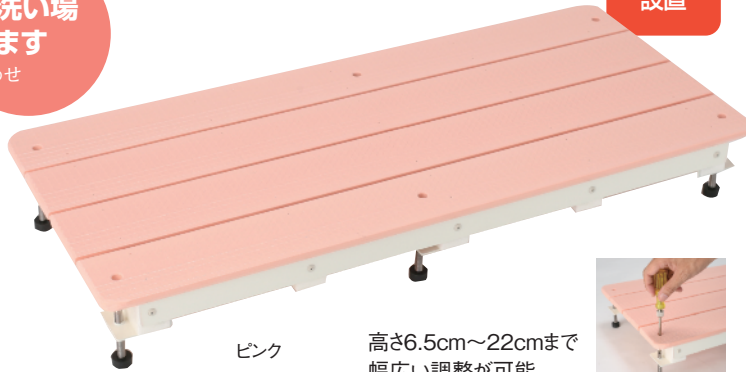

U型 申込番号 416061

¥89,250 (本体価格¥85,000)

●寸法:幅47×奥行87×高さ84~92cm / 座面高さ(O型)38~46cm・(U型)40~48cm ●重量:約11.5kg ●耐荷重:80kg
<27-137-04>

フットレストを外し、フットプレートを前輪上部に取り付けるとさらにコンパクトになります(標準仕様奥行き87cmが70.5cm)

左右ともにはね上げ式の肘掛けで、浴槽へラクに移動できるシャワーキャリーです。ロックは片足でワンタッチ。座面高は2cm刻みで調節できます。通常のO型と局所を洗いやすいU型の2種類の座面を用意しました。フットレストの付け替えて奥行き70.5cmとコンパクトになります。

ココが
Point

別注でどんな洗い場にも対応できます

事業所にお問い合わせください

アイボリー

ブルー

ピンク

高さ6.5cm~22cmまで幅広い調整が可能

カンタン
設置

②バリアフリータケウチ
スノコちょうせい君

申込番号 715001

6.5~9cm (5.2kg) ¥25,200

8.5~13.5cm (6kg) ¥25,200

13~17.5cm (6.1kg) ¥27,300

17~22cm (6.2kg) ¥29,400

●寸法:幅90×奥行40cm
<27-133-13>

脱衣所と洗い場の段差を「スノコちょうせい君」が解決します。4種類のアジャスターの組み合わせで高さも調整できます。段差がなくなり、シャワーキャリーの使用に便利です。多少の採寸違いはカットできるので、変形した洗い場にも対応。軽くて丈夫、天板は腐らないポリスチレン製で滑り止め加工も施しているので安心です。