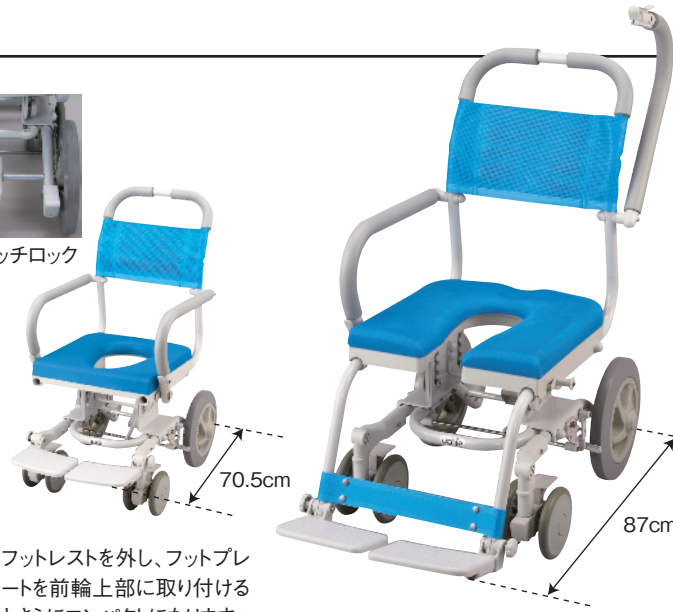

入浴

シャワーキャリー・すのこ

座面高調節OK

片足でワンタッチロック

移乗がラクな
肘掛けはね上げ式

ココが
Point

①ウチエ
シャワーラク

O型 申込番号 416047

U型 申込番号 416061

¥89,250 (本体価格¥85,000)

●寸法:幅47×奥行87×高さ84~92cm / 座面高さ(O型)38~46cm・(U型)40~48cm ●重量:約11.5kg ●耐荷重:80kg
<27-137-04>

フットレストを外し、フットプレートを前輪上部に取り付けるとさらにコンパクトになります(標準仕様奥行き87cmが70.5cm)

左右ともにはね上げ式の肘掛けで、浴槽へラクに移動できるシャワーキャリーです。ロックは片足でワンタッチ。座面高は2cm刻みで調節できます。通常のO型と局所を洗いやすいU型の2種類の座面を用意しました。フットレストの付け替えて奥行き70.5cmとコンパクトになります。

ココが
Point

別注でどんな洗い場にも対応できます

事業所にお問い合わせください

アイボリー

ブルー

ピンク

高さ6.5cm~22cmまで幅広い調整が可能

カンタン
設置

②バリアフリータケウチ
スノコちょうせい君

申込番号 715001

6.5~9cm (5.2kg) ¥25,200

8.5~13.5cm (6kg) ¥25,200

13~17.5cm (6.1kg) ¥27,300

17~22cm (6.2kg) ¥29,400

●寸法:幅90×奥行40cm
<27-133-13>

脱衣所と洗い場の段差を「スノコちょうせい君」が解決します。4種類のアジャスターの組み合わせで高さも調整できます。段差がなくなり、シャワーキャリーの使用に便利です。多少の採寸違いはカットできるので、変形した洗い場にも対応。軽くて丈夫、天板は腐らないポリスチレン製で滑り止め加工も施しているので安心です。