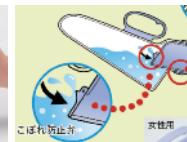

尿を自動で吸引し、自立した排尿をお手伝いします。一人でトイレに行くのが難しい方の自立した排尿をお手伝いします。1日1回ほどの後始末も、尿タンクを取り外して洗浄できるので、簡単です。

男性用

女性用

②アロン化成 ユリフィット尿器

申込番号 **401955**

男性用 女性用 ¥2,730 (本体価格¥2,600)

女性用(自立) ¥3,150 (本体価格¥3,000)

●男性用=容量:1,000cc ●女性用=容量:700cc ●女性用(自立)=容量:700cc
※煮沸消毒できません

男性用

女性用

女性用(自立)

※専用ブランカバー・フタ付きです

尿器受け

申込番号 **4259**

¥2,625 (本体価格¥2,500)

<27-049-04>

ベッドに設置できます

受尿口にやわらか素材を使用しています

安心のこぼれ防止弁付きです

使いやすいさを追求した安心設計です。受口はソフト素材でやわらかくフィットします。尿のこぼれを抑える防止弁や臭いを防ぐフタなど安心してお使いいただける工夫がされています。

ワンタッチで 噴射パターンを切替えます

シャワー
ソフトな水流でやさしく洗えます

ストレート
強い水圧でしっかり洗えます

ストップ
倒してもこぼれません